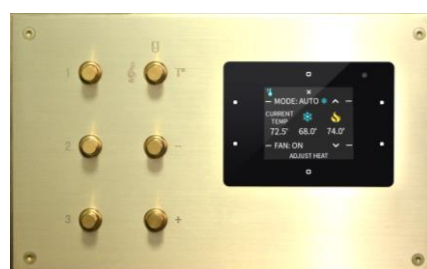

Habillages

Sur-mesure et savoir-faire Meljac

Meljac réalise des habillages sur-mesure pour intégrer les claviers et les écrans de tous types de produits domotiques.

Habillage Meljac d'un clavier Crestron