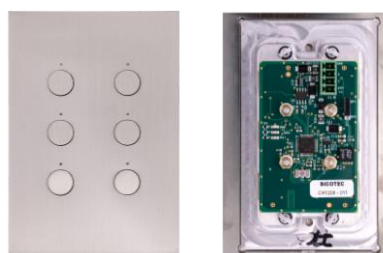

Cresnet : intelligence embarquée

L'innovation au cœur du développement Meljac

Meljac intègre l'intelligence Crestron directement sur ses mécanismes grâce à sa propre carte électronique qui simplifie les raccordements.